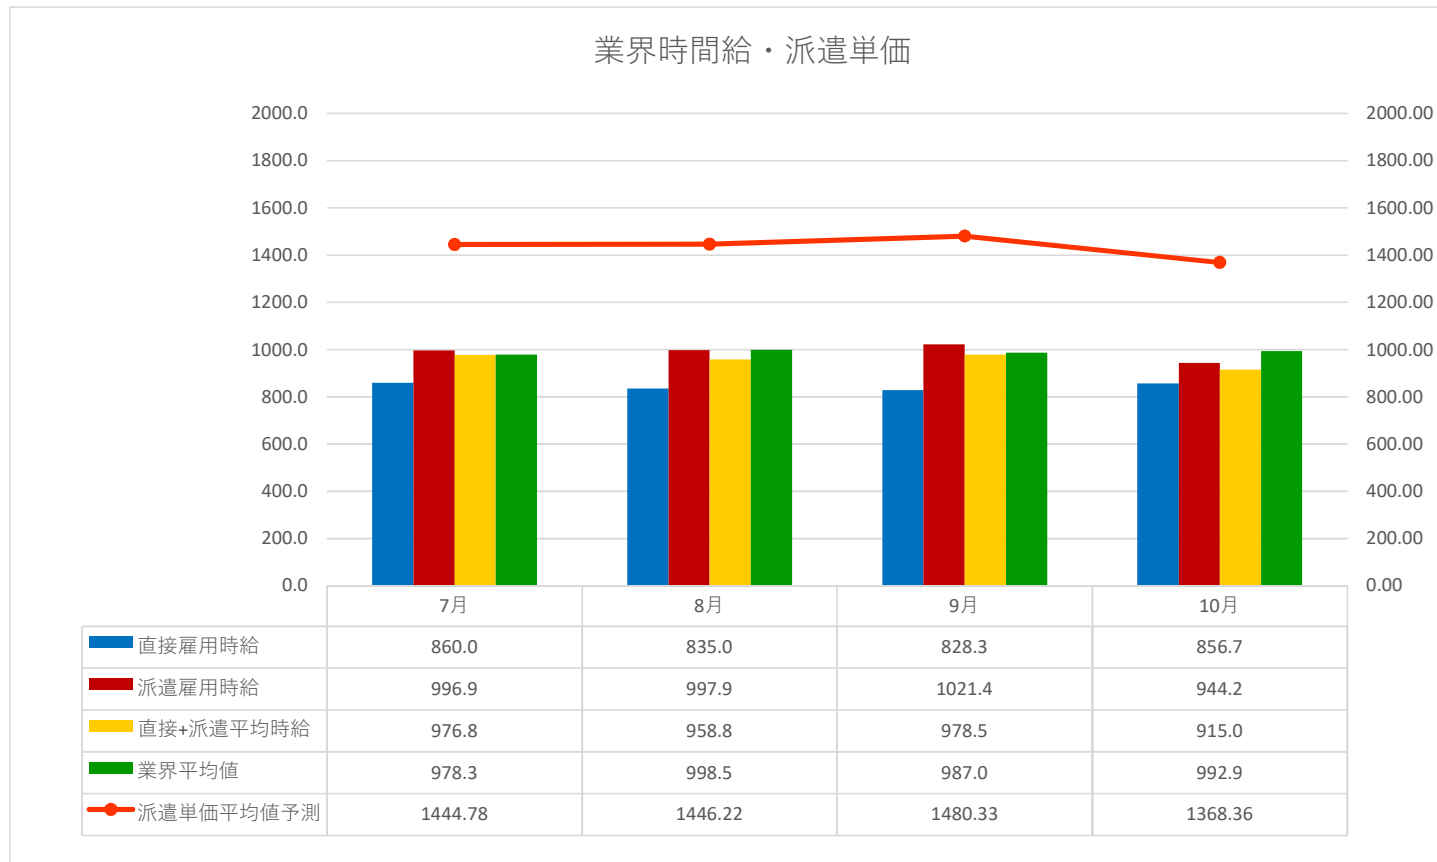

朝倉市周辺 軽作業に関する時間給・派遣単価の推移について

- ・本資料は、主にインターネット・文献などで公開されている情報から作成したものです。
- ・公開データの活用の際には、信頼に足る機関(行政・自治体・研究機関)の情報を活用し、またインターネットに関しても一次情報若しくは、情報ソースが確認できるものを利用しております。但し、それぞれの妥当性・信憑性について独自の精査したものではありません。
- ・ご利用に関しては上記をご了承いただいた上、貴社のご判断にてお願い申し上げます。